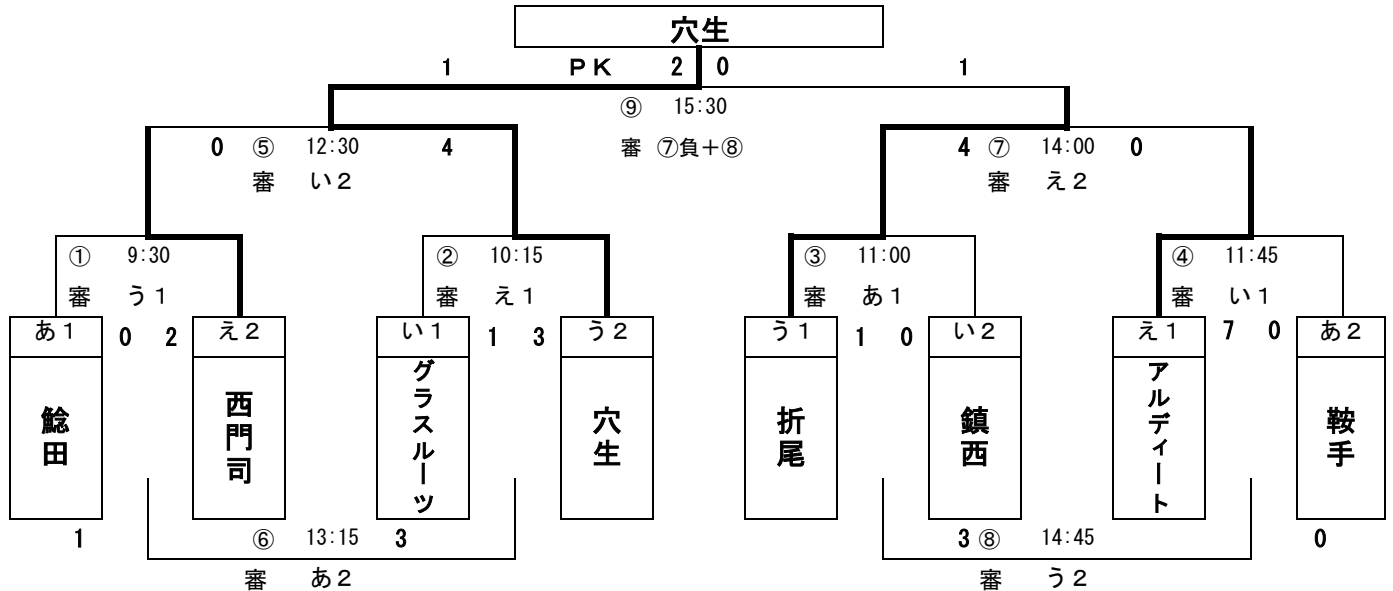

うパート 健康の森B (公園側)

チーム	直方F	折尾	穴生	西田川	勝点	得失差	総得点	順位
直方ファイター	☆	0 - 11	0 - 7	☆	0	- 18	0	3
折尾FC	11 - 0	☆	☆	17 - 0	6	28	28	1
穴生FC	7 - 0	☆	☆	5 - 0	6	12	12	2
西田川JSC	☆	0 - 17	0 - 5	☆	0	- 22	0	4

えパート 健康の森B (公園側)

チーム	川崎	アルティート	西門司	稲築	勝点	得失差	総得点	順位
川崎FC	☆	0 - 2	0 - 2	☆	0	- 4	0	3
アルティートFC	2 - 0	☆	☆	13 - 0	6	15	15	1
AC西門司	2 - 0	☆	☆	8 - 0	6	10	10	2
稲築JSC	☆	0 - 13	0 - 8	☆	0	- 21	0	4

第2日目 トーナメント ※ 大会をスムーズに行うために、試合開始5分前までにグラウンドへ集合してください。

決勝トーナメント（龍王カップ）

会場 健康の森 A（駐車場側）

順位トーナメント（八木山カップ）

会場 健康の森 B（公園側）

試合時間	龍王カップ対戦カード				R	試合時間	八木山カップ対戦カード				R
① 9:30	あ1	-	え2	う1	① 9:30	あ3	-	え4	う3		
② 10:15	い1	-	う2	え1	② 10:15	い3	-	う4	え3		
③ 11:00	う1	-	い2	あ1	③ 11:00	う3	-	え4	あ3		
④ 11:45	え1	-	あ2	い1	④ 11:45	え3	-	あ4	い3		
⑤ 12:30	①勝	-	②勝	い2	⑤ 12:30	①勝	-	②勝	い4		
⑥ 13:15	①負	-	②負	あ2	⑥ 13:15	①負	-	②負	あ4		
⑦ 14:00	③勝	-	④勝	え2	⑦ 14:00	③勝	-	④勝	え4		
⑧ 14:45	③負	-	④負	う2	⑧ 14:45	③負	-	④負	う4		
⑨ 15:30	⑤勝	-	⑦勝	⑦負+⑧	⑨ 15:30	⑤勝	-	⑦勝	⑦負+⑧		