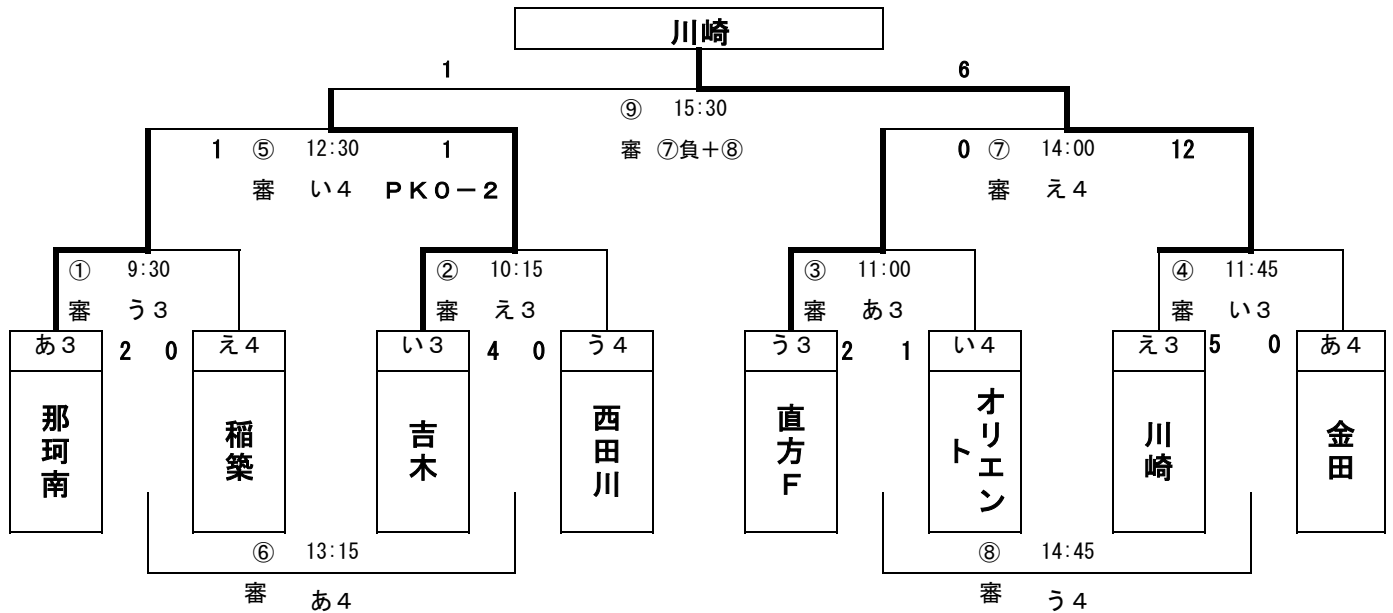

うパート 健康の森B (公園側)

チーム	直方F	折尾	穴生	西田川	勝点	得失差	総得点	順位
直方ファイター	☆	0 - 11	0 - 7	☆	0	- 18	0	3
折尾FC	11 - 0	☆	☆	17 - 0	6	28	28	1
穴生FC	7 - 0	☆	☆	5 - 0	6	12	12	2
西田川JSC	☆	0 - 17	0 - 5	☆	0	- 22	0	4

えパート 健康の森B (公園側)

チーム	川崎	アルティート	西門司	稲築	勝点	得失差	総得点	順位
川崎FC	☆	0 - 2	0 - 2	☆	0	- 4	0	3
アルティートFC	2 - 0	☆	☆	13 - 0	6	15	15	1
AC西門司	2 - 0	☆	☆	8 - 0	6	10	10	2
稲築JSC	☆	0 - 13	0 - 8	☆	0	- 21	0	4

第2日目 トーナメント ※ 大会をスムーズに行うために、試合開始5分前までにグラウンドへ集合してください。

決勝トーナメント（龍王カップ）

会場 健康の森 A（駐車場側）

順位トーナメント（八木山カップ）

会場 健康の森 B（公園側）

試合時間	龍王カップ対戦カード				R	試合時間	八木山カップ対戦カード				R
① 9:30	あ1	-	え2	う1	① 9:30	あ3	-	え4	う3		
② 10:15	い1	-	う2	え1	② 10:15	い3	-	う4	え3		
③ 11:00	う1	-	い2	あ1	③ 11:00	う3	-	え4	あ3		
④ 11:45	え1	-	あ2	い1	④ 11:45	え3	-	あ4	い3		
⑤ 12:30	①勝	-	②勝	い2	⑤ 12:30	①勝	-	②勝	い4		
⑥ 13:15	①負	-	②負	あ2	⑥ 13:15	①負	-	②負	あ4		
⑦ 14:00	③勝	-	④勝	え2	⑦ 14:00	③勝	-	④勝	え4		
⑧ 14:45	③負	-	④負	う2	⑧ 14:45	③負	-	④負	う4		
⑨ 15:30	⑤勝	-	⑦勝	⑦負+⑧	⑨ 15:30	⑤勝	-	⑦勝	⑦負+⑧		